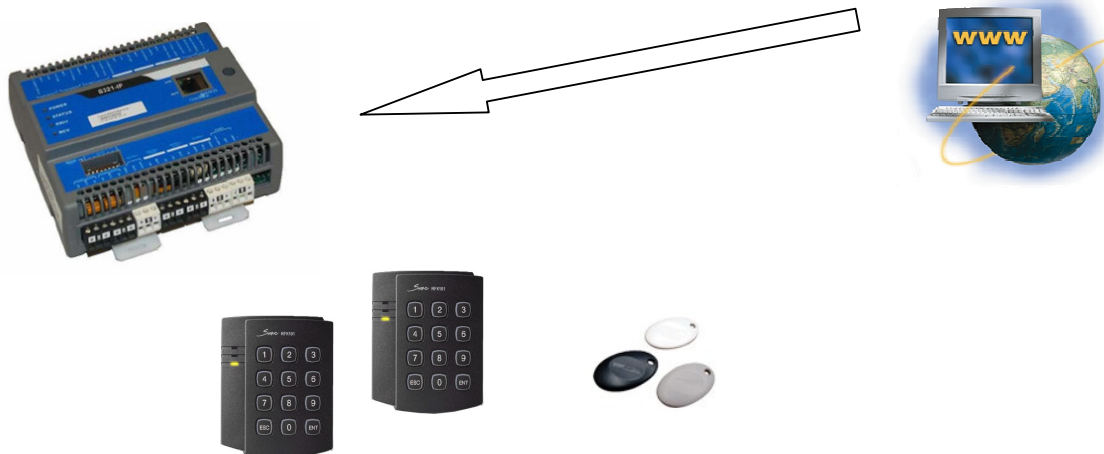

Kampanjetilbud S321-IP Pakkeløsning

Adgangskontroll med ferdig installert brukerdatabase

S321-IP

Er en intelligent undersentral for styring av 2 dører.

Bestående av:

S321-IP, 2 stk kortlesere med tastatur, skap med strømforsyning og batteri, samt 2 stk koblingsbokser.

Pris kr 9.800,-

Enhetspris tag kr 34,-

Prisene er eks. mva og 1% miljøgebyr.

- IP tilkobling
- Web grensesnitt, ingen spesialverktøy
- Sikker nettverkskommunikasjon
- Innebygget kortdatabase, og trenger ikke ekstra programvare
- Enkel å installere
- Skalerbar løsning
- Enkel oppdatering med FTP
- Rapportmuligheter
- Innebygget 16-bit processor
- 4 MB flash minne
- Lagringskapasitet for 5.000 kort
- Leser inntil 128-bits kortformat
- 40 helligdager
- 64 tidssoner, 2 per kort
- 10/100Base-T nettverkstilkobling